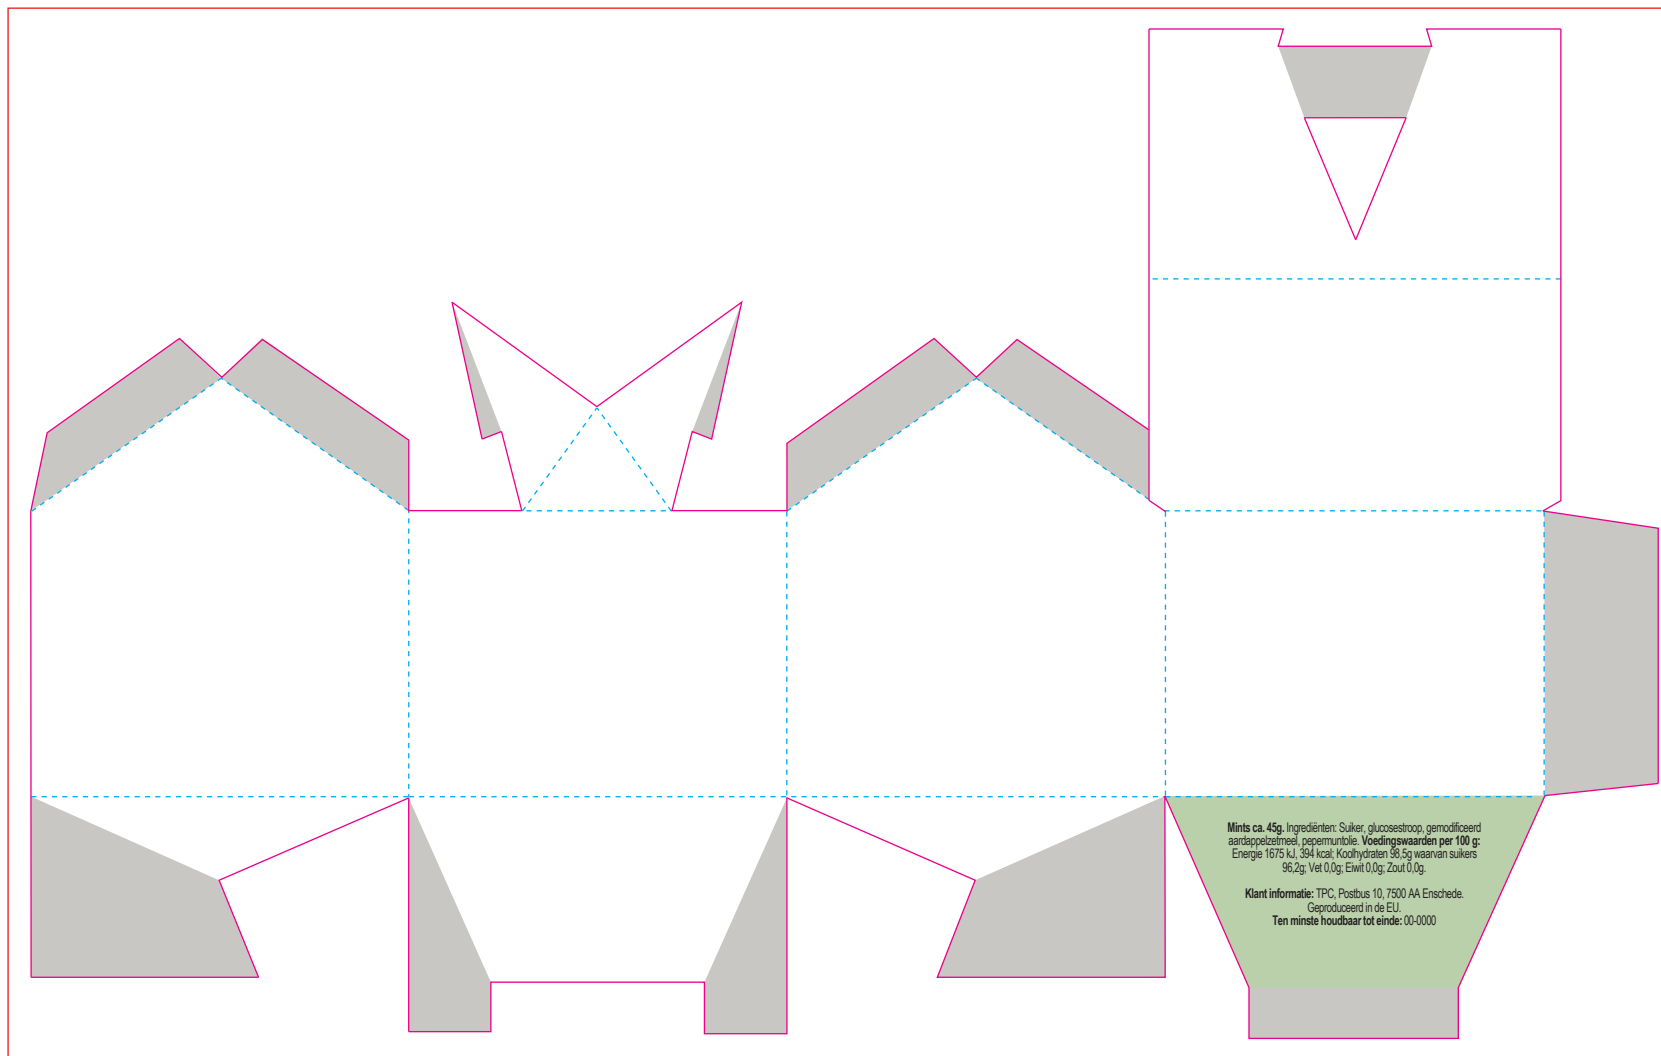

1691

HUISJE MET HUISMINTS / HOUSE WITH HOUSE MINTS / HAUS MIT HAUS PFEFFERMINZ

Drukformaat / Print size / Druckformat:

215 x 133 mm

■ Bedrukkings formaat / Printing surface / Bedruckbare Fläche

■ Vouwlijn / Folding line / Falzlinie